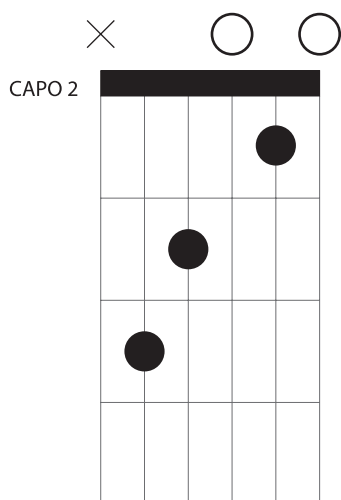

D	%	Bm	%	G	%	D	A
Em	G	%					

Modulation II

D	%	Bm	%	G	%	D	A
G	%	Em	%	C	%	A	%

Fin

D
---

Introduction x 2  
Couplet x 2  
Refrain  
Break batterie (1 mesure)

Couplet x 2  
Refrain  
Modulation I

Couplet x 2  
Refrain  
Refrain Acapella  
Modulation II x 2  
Fin

# Waitin' on a sunny day

Bruce Springsteen

**C**

**Am**

**FM7/C**

**G**

**D**

**Bm**

**A**

**Em**